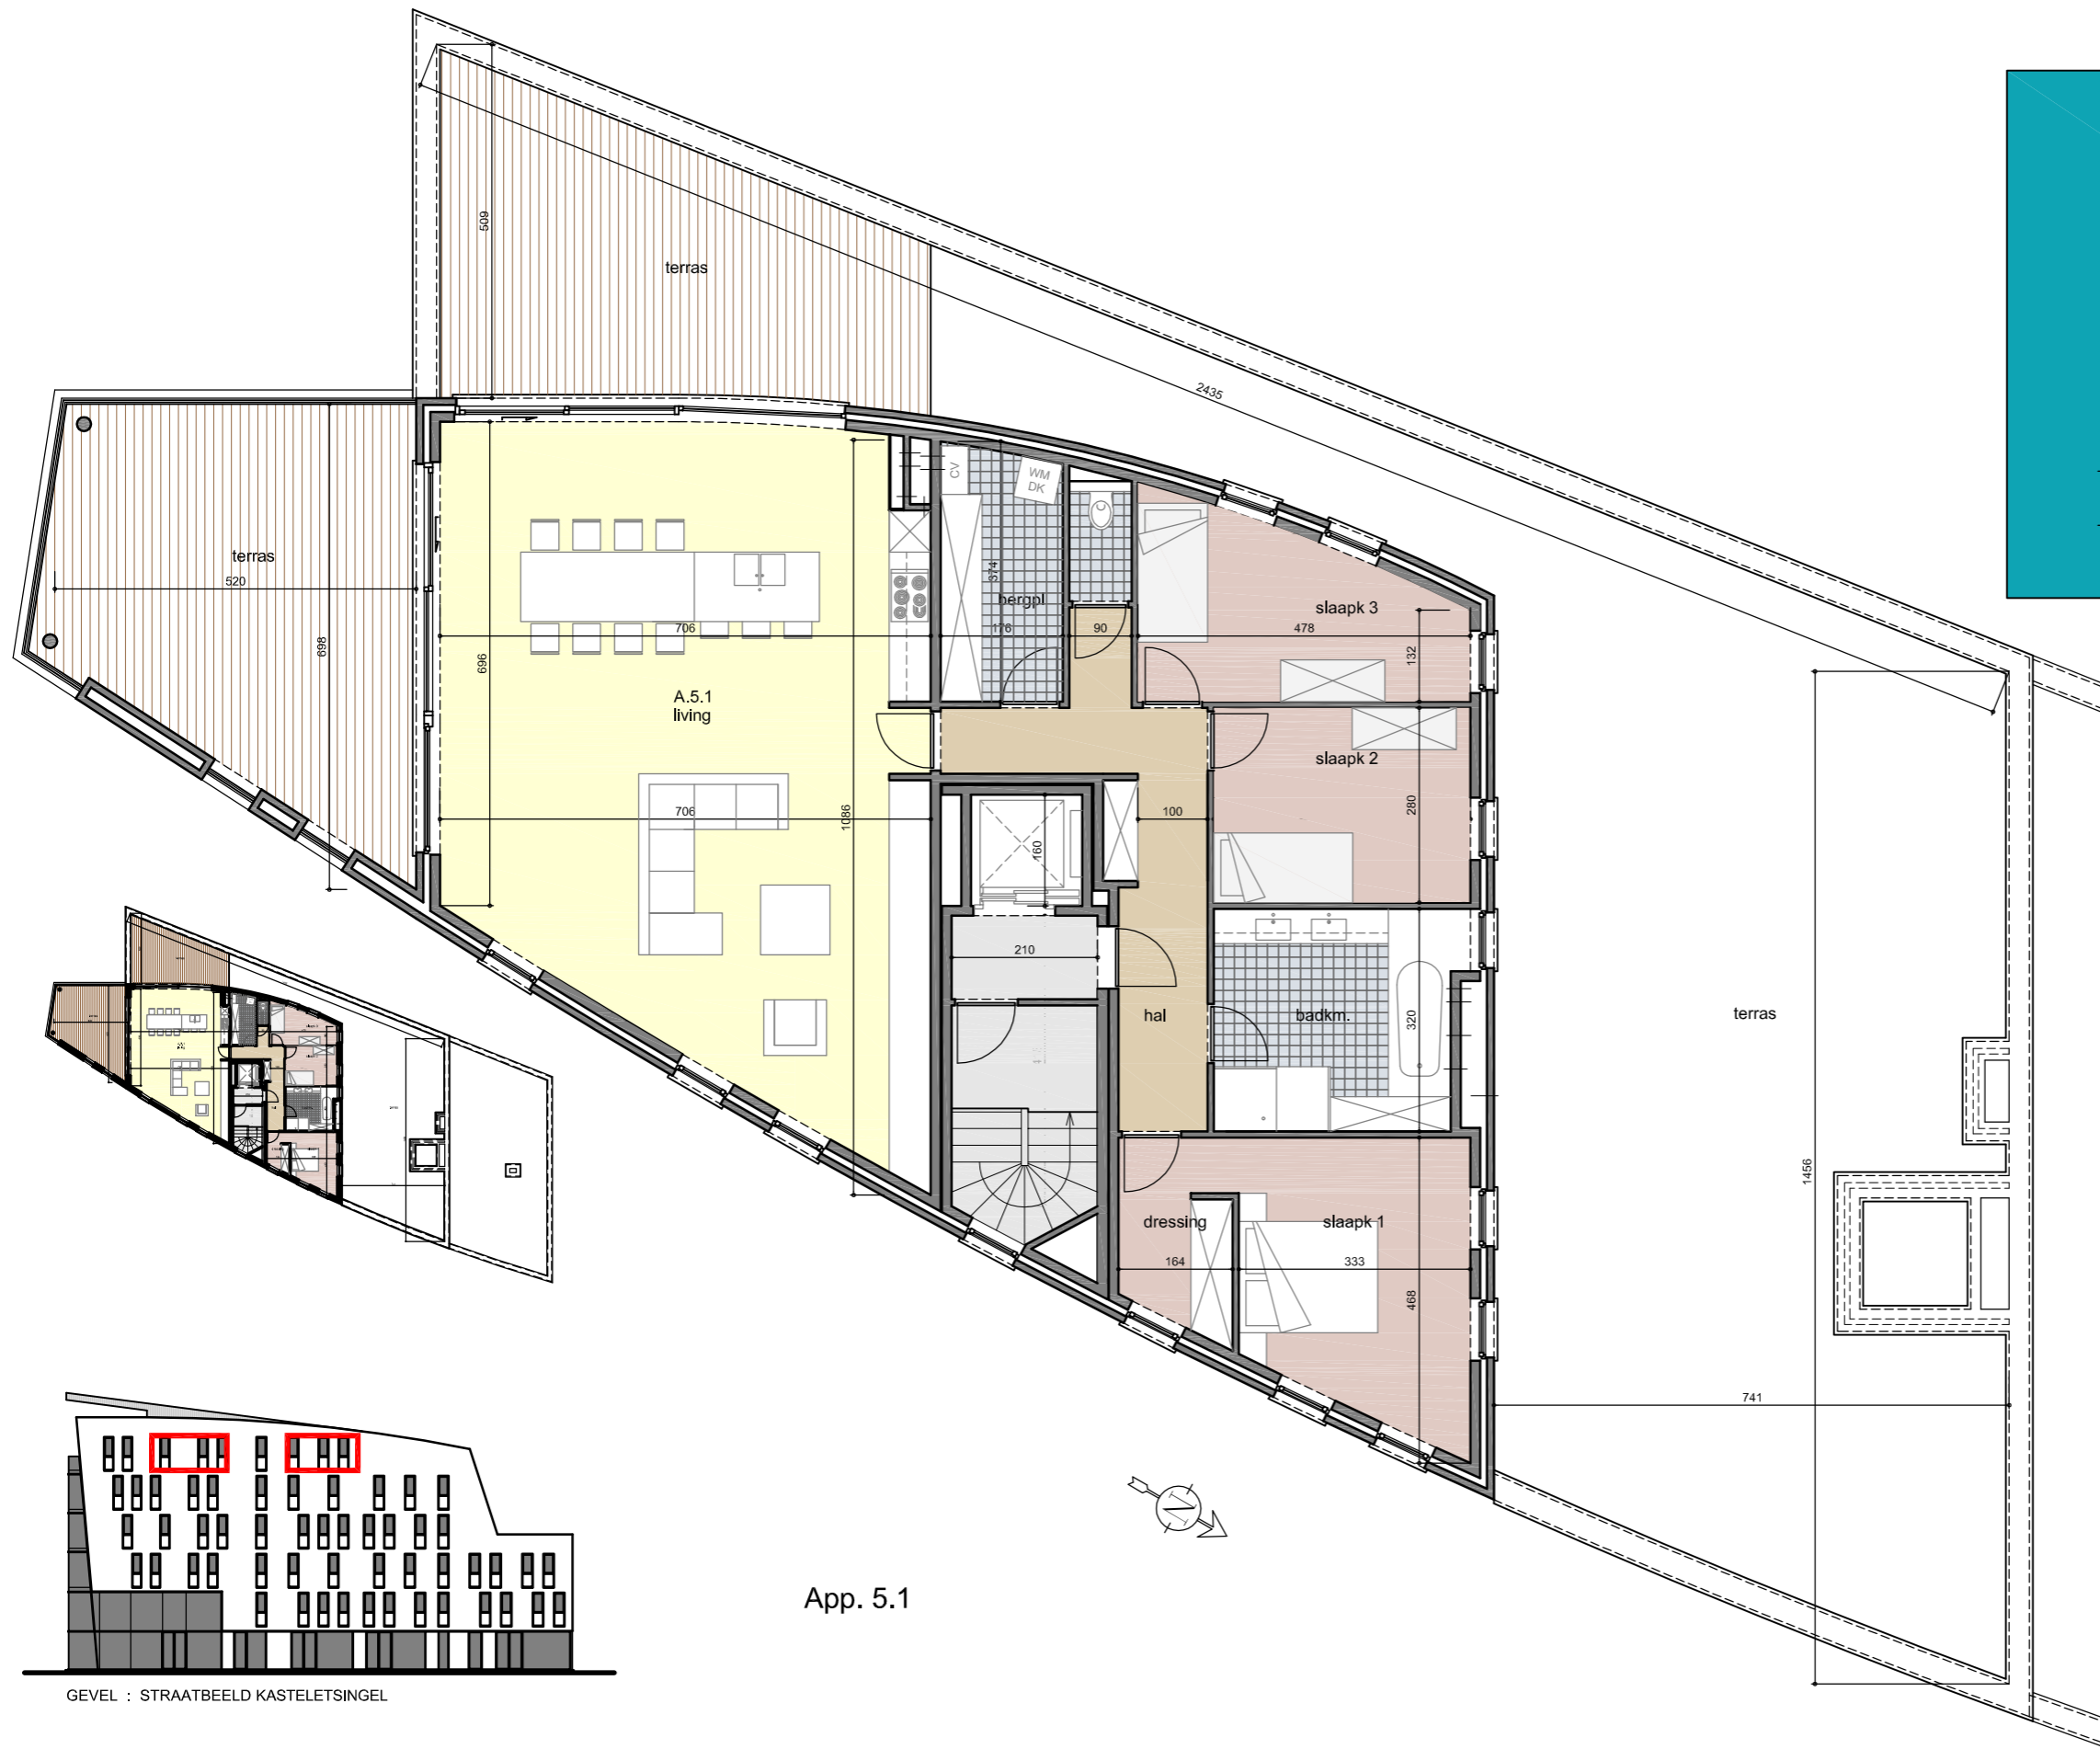

RESIDENTIE BONHEUR

KASTELETSINGEL - BRUGSTRAAT
- KAAISTRAAT - 3580 - BERINGEN

APPARTEMENT 5.1

TOTALE OPPERVLAKTE APPARTEMENT:	156 m ²
OPPERVLAKTE TERRAS:	53,21 m ²
TOTALE OPP. APPARTEMENT + TERRAS:	209,21 m ²

App. 5.1

GEVEL : STRAATBEELD KASTELETSINGEL