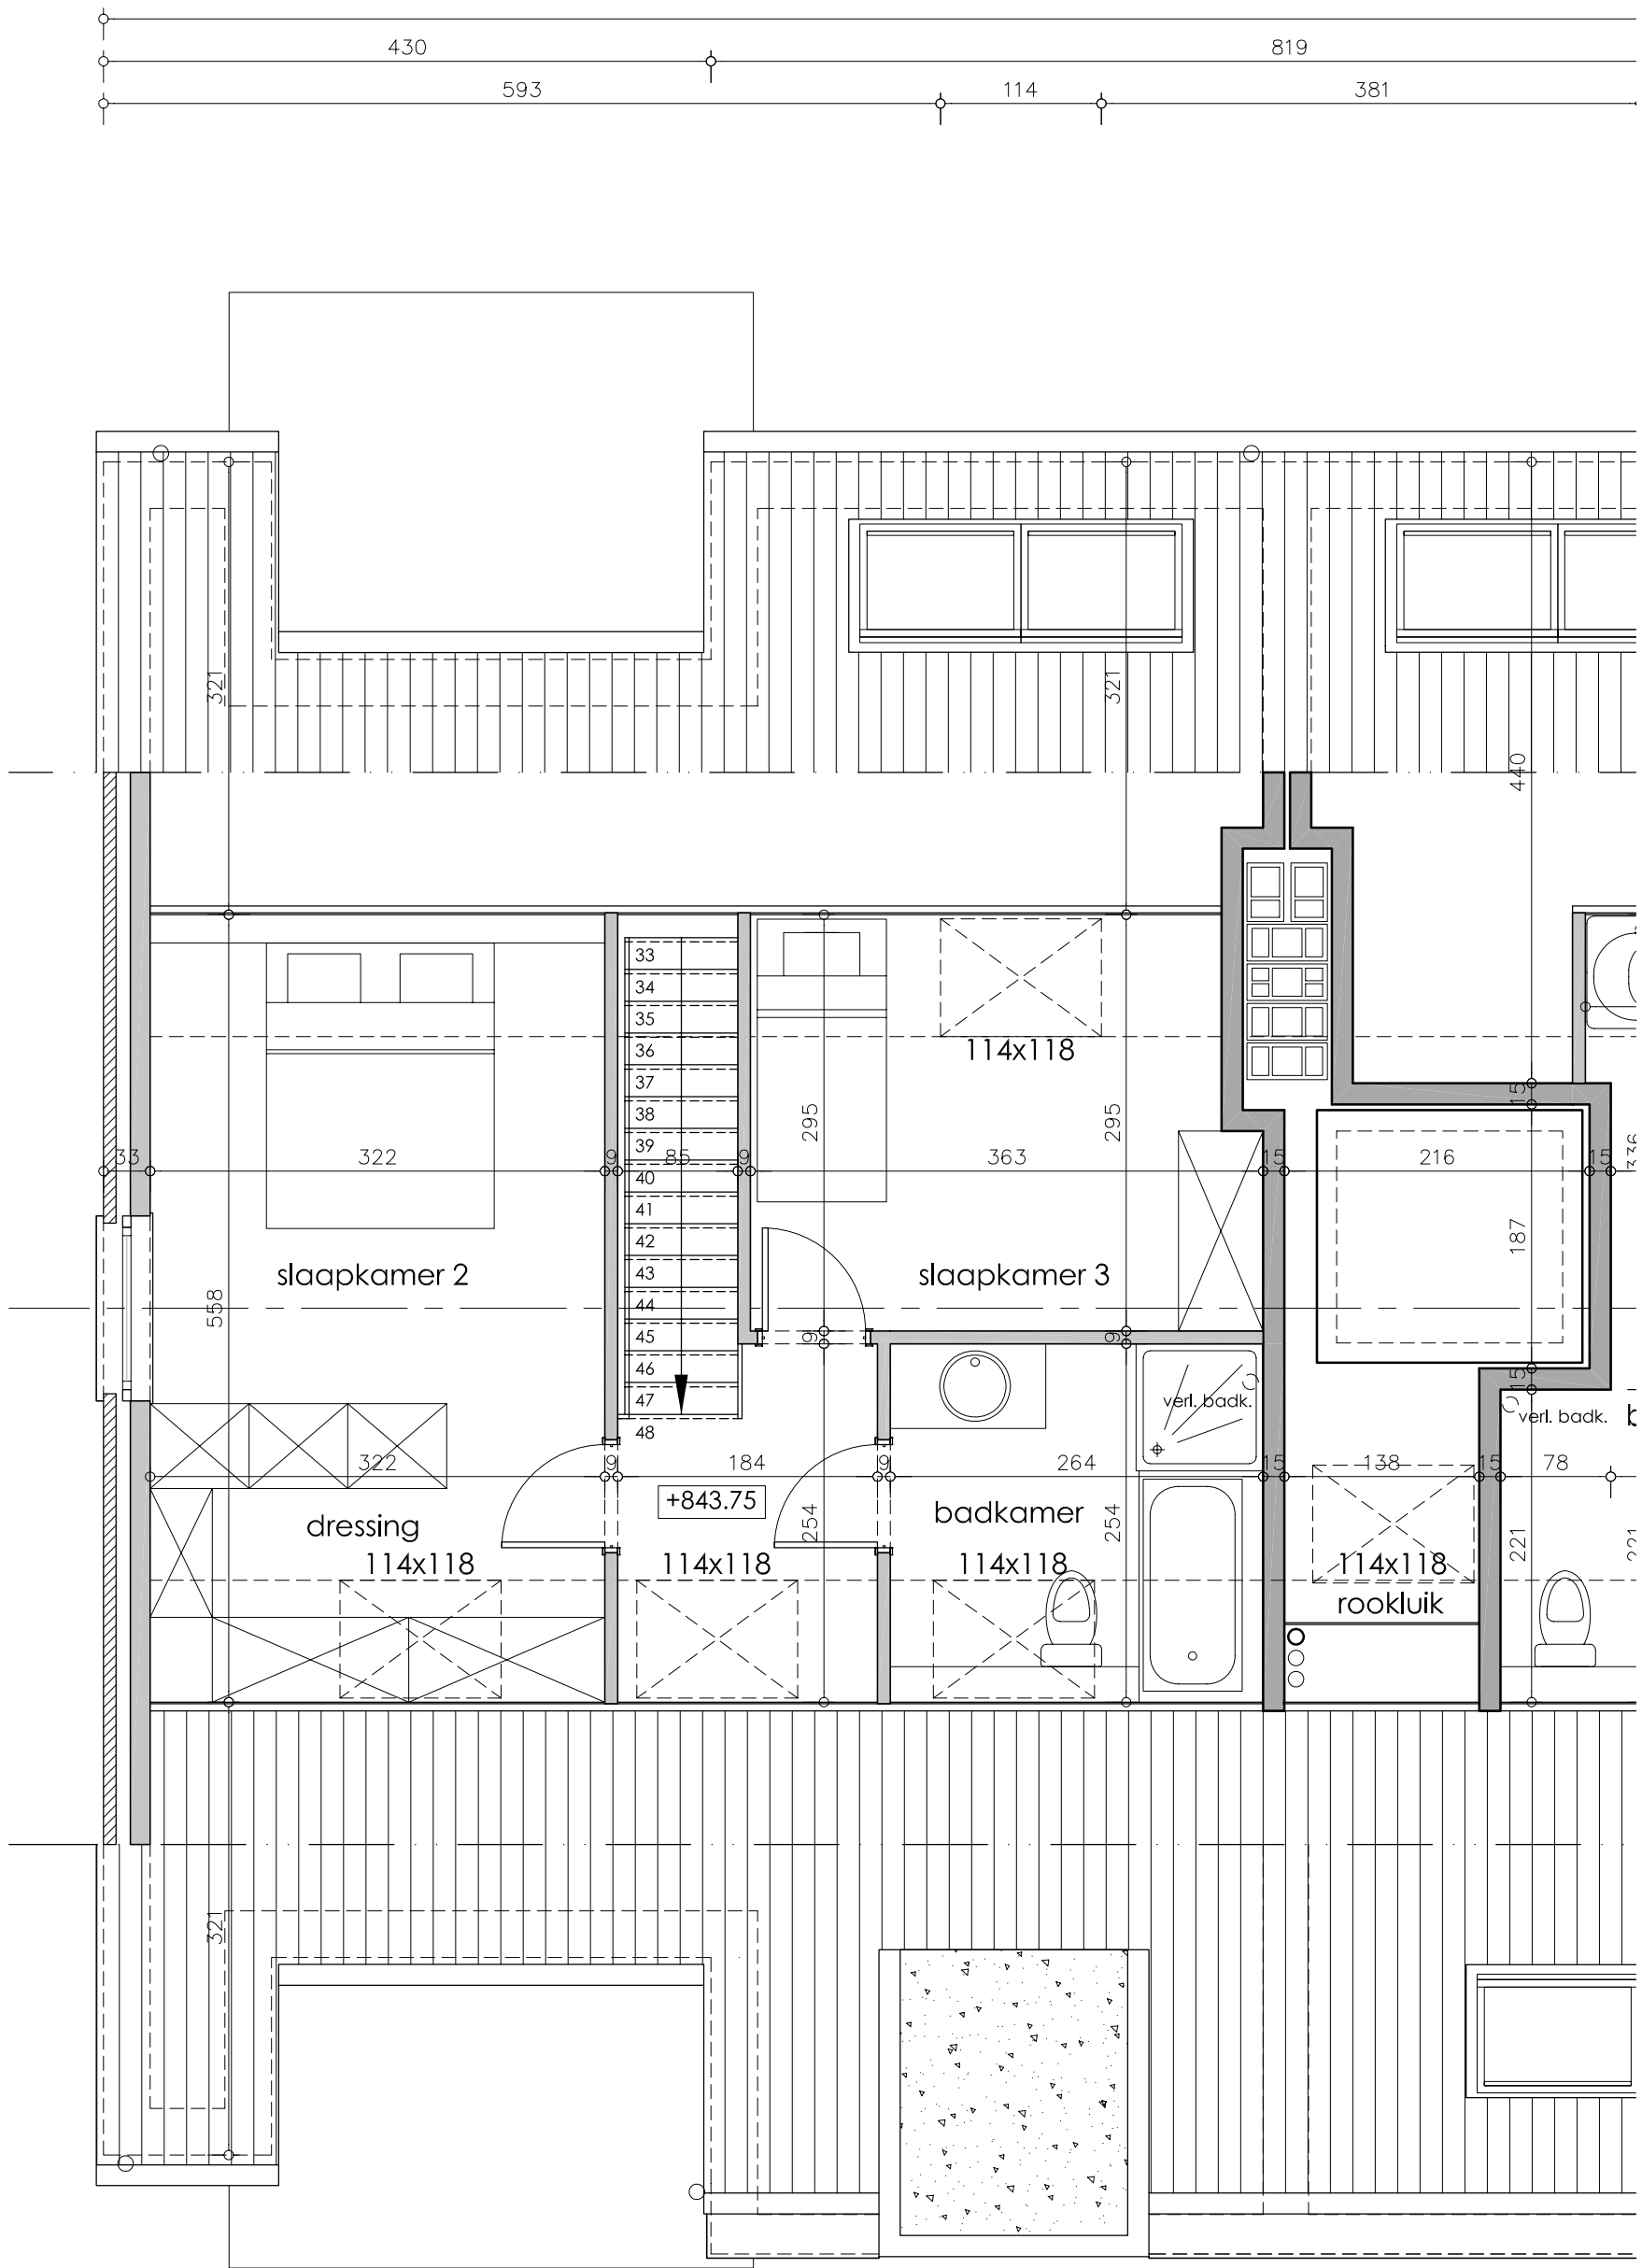

Project :12 appartementen

Appartement 9

schaal : 1/50

ARCHITECTENBUREAU Q-BUS

GUIDO GEZELLELAAN 70/1
3550 HEUSDEN-ZOLDER
Tel. (011) 37 12 12
Fax. (011) 37 12 13
E-MAIL INFO@Q-BUS.NET

dossier

0619

file _U01a

datum 11/06/08