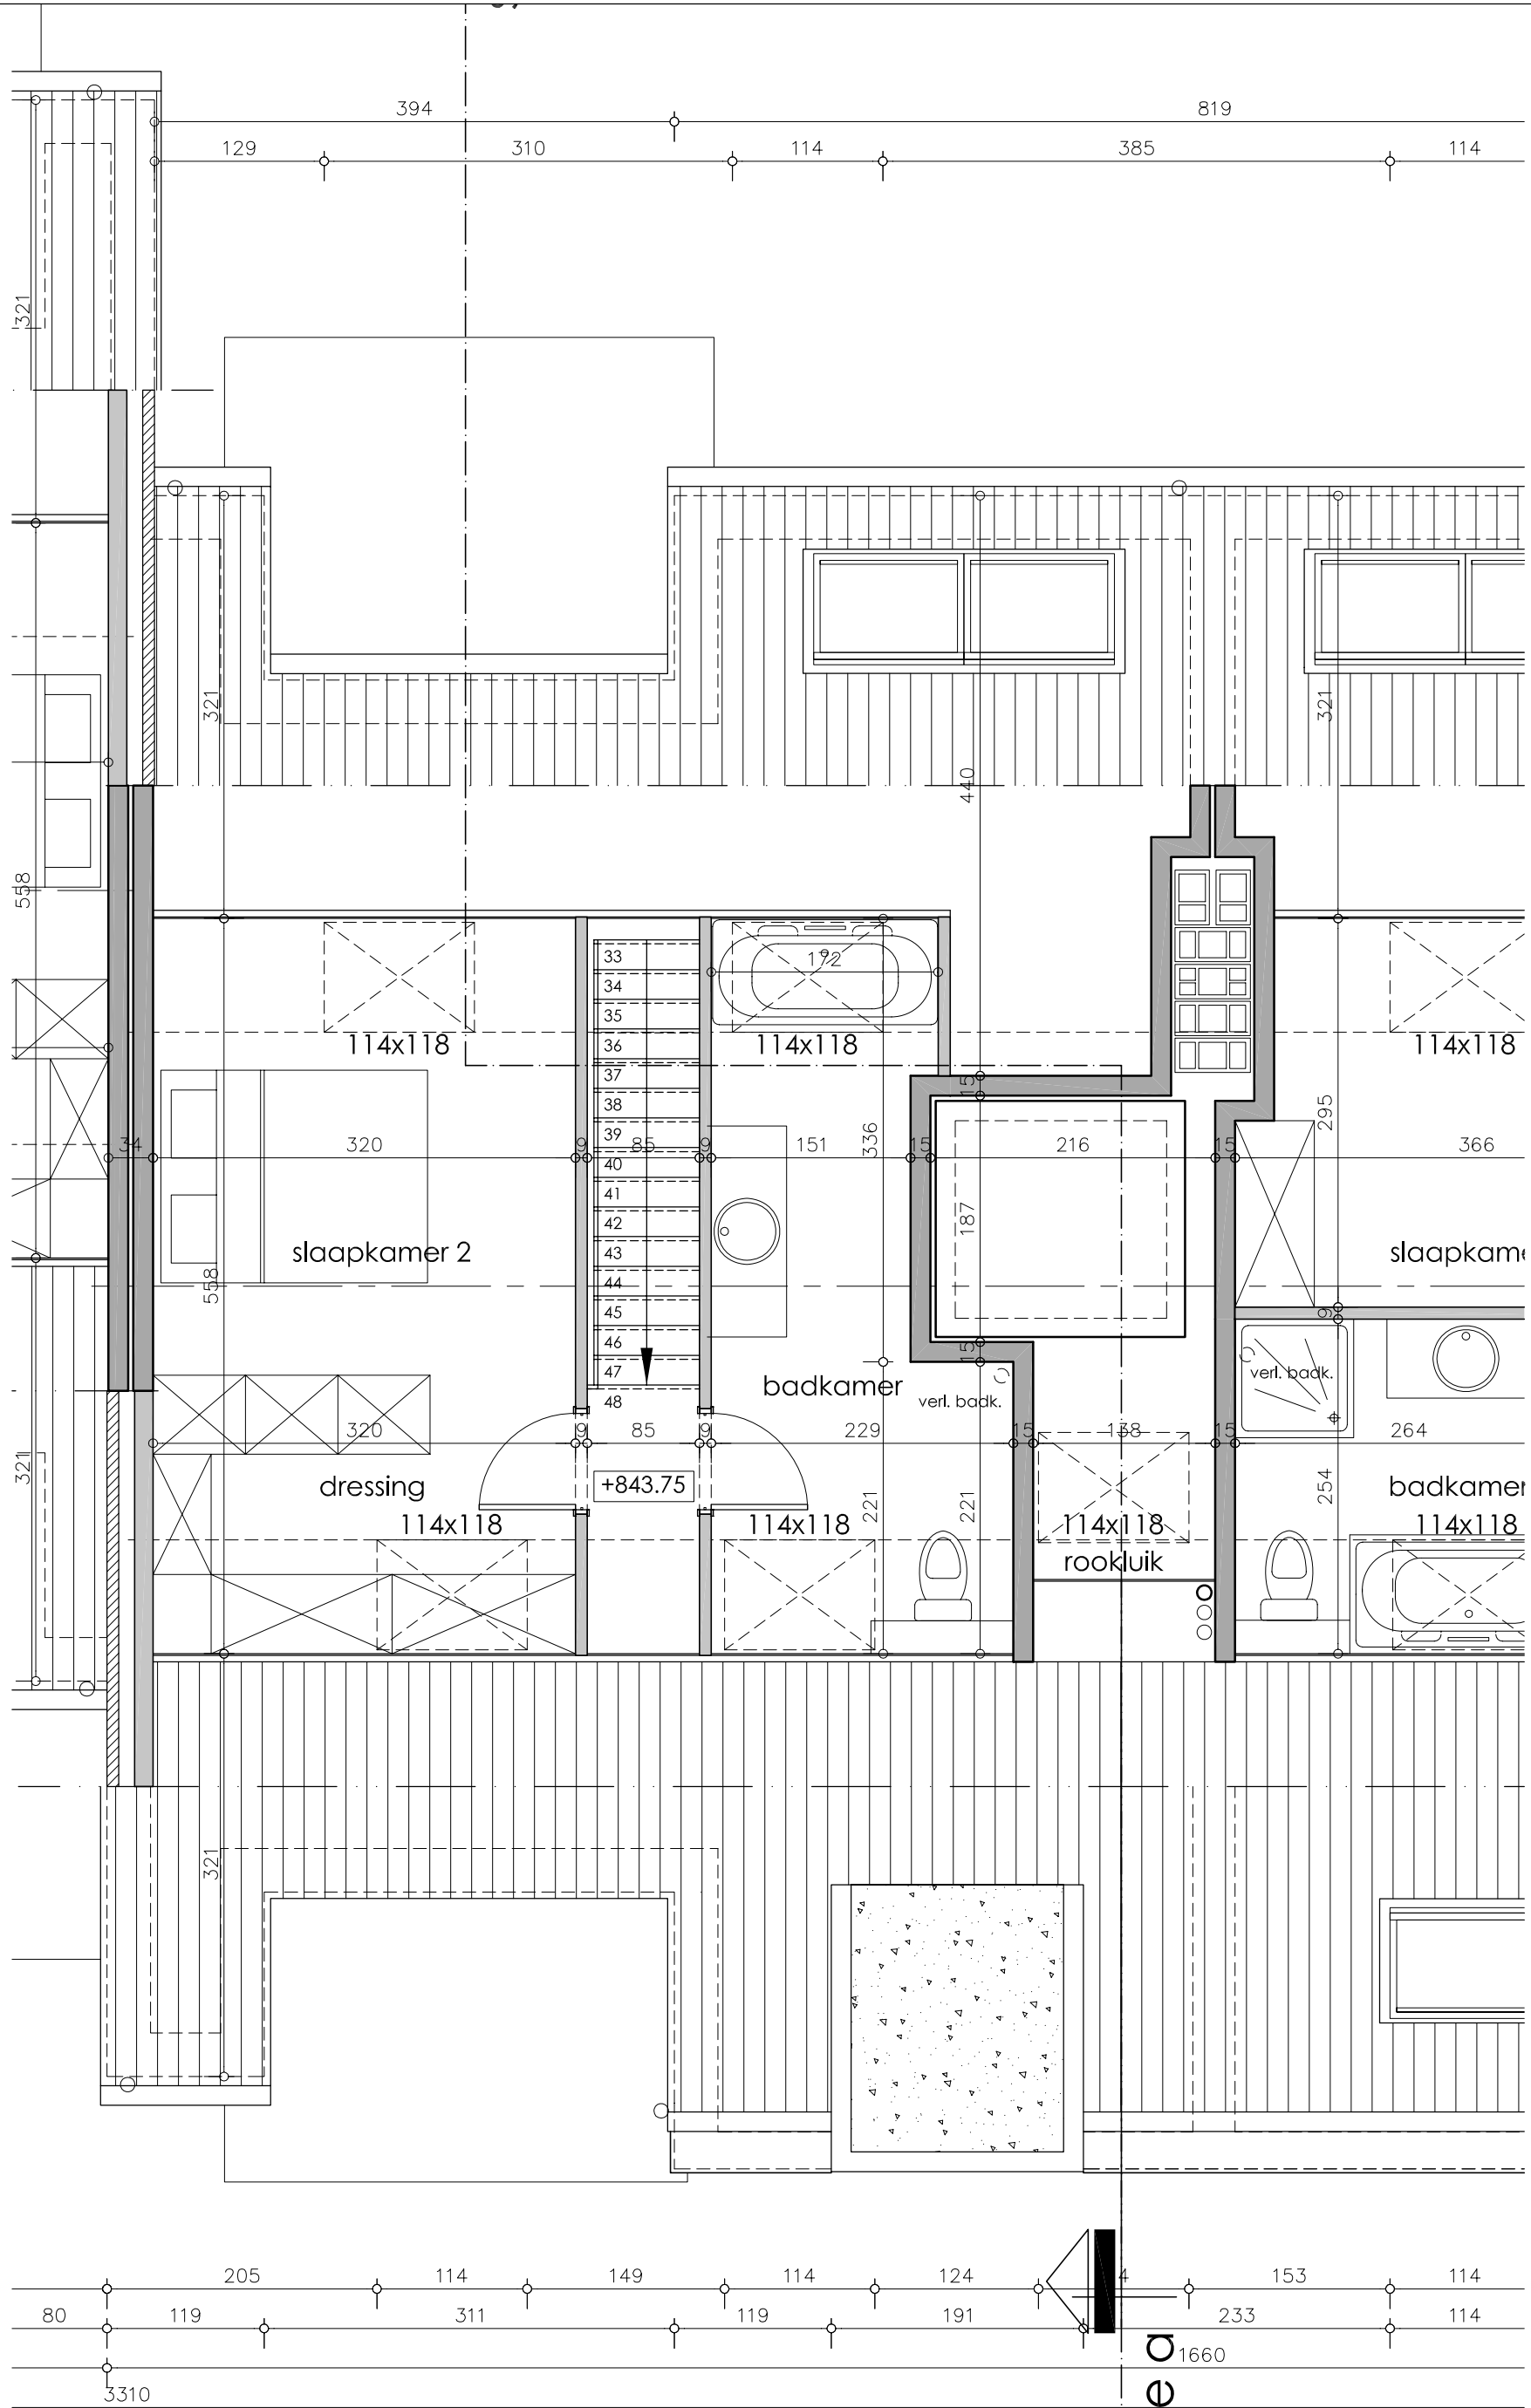

Project :12 appartementen

Appartement 11

schakel 1/260

ARCHITECTENBUREAU Q-BUS

GUIDO GEZELLELAAN 70/1
3550 HEUSDEN-ZOLDER
Tel. (011) 37 12 12
Fax. (011) 37 12 13
E-MAIL INFO@Q-BUS.NET

dossier

0619

file

_U01a

datum

11/06/08

ede a