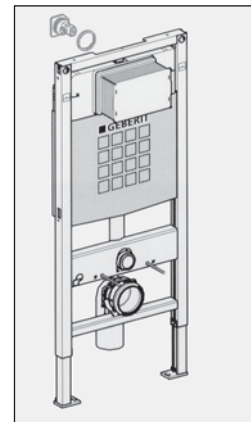

Borstelset, Cosmic Urban

chroom